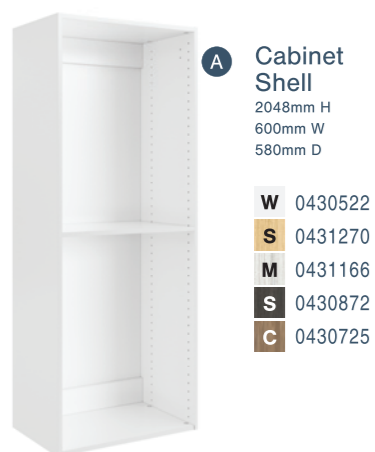

512mm H x 450mm W

W 0430854
S 0430760
M 0430557
S 0431236
C 0430743

L

Door Right

512mm H x 450mm W

W 0430783
S 0430738
M 0430541
S 0431256
C 0430833

M

Scalloped Drawer

600mm W
580mm D

W 0430644
S 0430524
M 0431287
S 0430998
C 0430832

N

Scalloped Drawer

450mm W
580mm D

W 0430661
S 0430461
M 0431285
S 0431171
C 0430842

Shop the Look – Home Office

Shop the Look – Living Room

*Never place a TV directly onto any Lugna Storage Furniture. Fix the TV securely onto the wall.

STEP 1 Cabinet Shell

A Cabinet Shell
2048mm H
600mm W
580mm D

W 0430522
S 0431270
M 0431166
S 0430872
C 0430725

STEP 2 Insert Kit

C Shelf Insert Kit
4 Shelves
600mm W
580mm D

W 0663043
S 0745636
M 0745640
S 0745616
C 0745648

STEP 3 Complete Units

B Cabinet Shell
512mm H x 900mm W x 380mm D

W 0431458
S 0431107
M 0430637
S 0430518
C 0431279