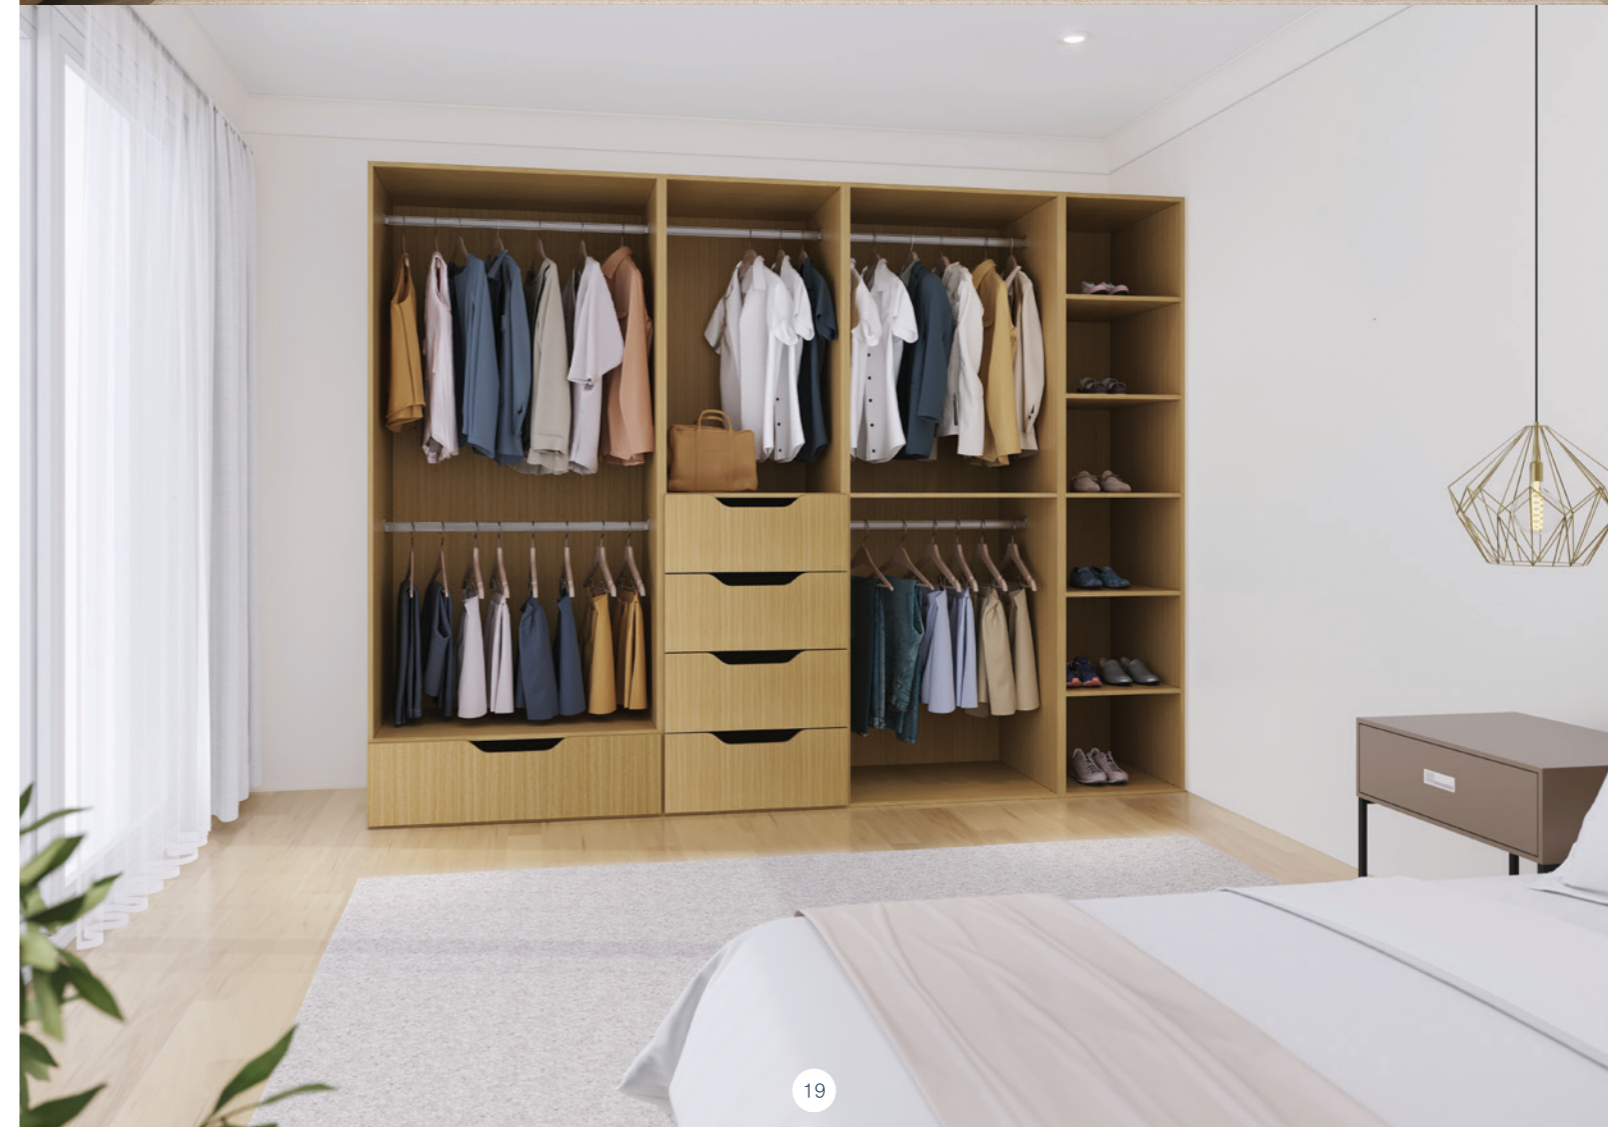

ACTUAL WIDTH 718mm

B 0431232
S 0431022
W 0431317

900mm

ACTUAL WIDTH 868mm

B 0431268
S 0431266
W 0431331

Shop the Look – Master Bedroom

STEP 1 Choose your Cabinet Shell

Cabinet Shell
2048mm H
600mm W
580mm D