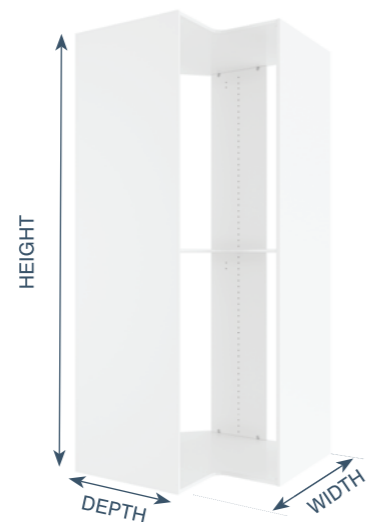

Corner Shell

2048mm H x 900mm W

TO ORDER find your Corner Shell Item Number below:

		WIDTH 900mm	
		DEPTH 380mm	DEPTH 580mm
HEIGHT 2048mm	W	0524563	0524560
	S	0524550	0524555
	M	0524557	0524552
	S	0524558	0524561
	C	0524565	0524553